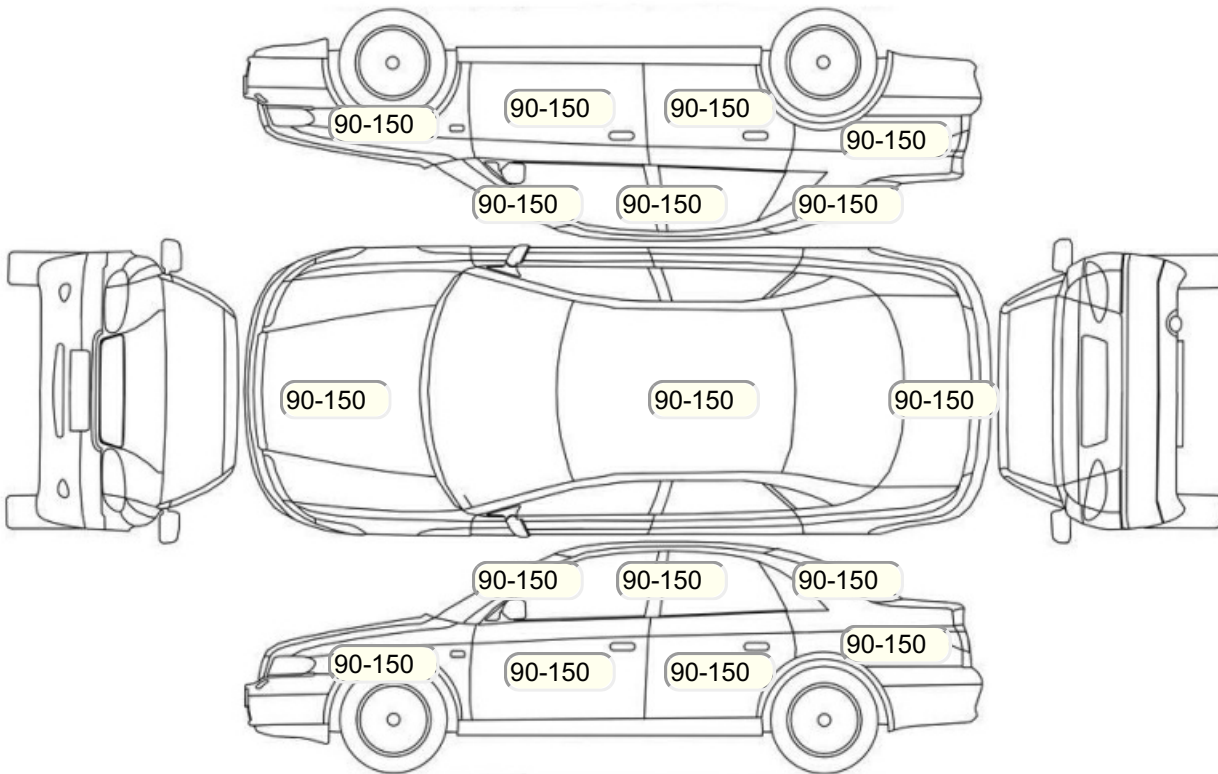

Акт осмотра автомобиля

Московская обл., г. Красногорск

28.11.2024

Марка	CHERY	Модель	Tiggo 8
Год	01/01/2021	Пробег	118219 км
ВИН	LVTDB21BXMD025833	Цвет	Серый
Двигатель	1498 см / Бензин	Коробка передач	коробка-робот
Тип кузова	Внедорожник 5 дв.	Привод	передний привод
ПТС	Оригинал	Кол-во регистраций	
Кол-во ключей	2	Гарантия до	/Нет
Предварительная оценка		Второй комплект колес/шин	Нет

Осмотр состояния ЛКП, мкр

Повреждения экс- и интерьера

Элемент	Состояние ЛКП элемента	Повреждение
Капот		Многочисленные сколы
Крыло заднее правое		Вмятина, Скол
Крышка или дверь багажника	Деталь заменена	Болты креплений стёсаны
Стекло ветровое(лобовое)	x	x